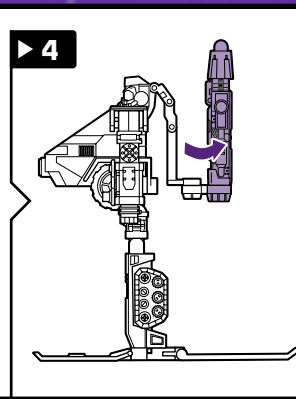

P/N 6317090000

Please keep company details for future reference.
Conserver notre adresse pour référence ultérieure.
Recomendamos conservar esta información.

Some poses may require hand support.
Certaines positions doivent être soutenues manuellement.
Algunas poses requieren ser sostenidas con la mano.

Product and colors may vary.
Le produit et les couleurs peuvent varier.
El producto y los colores pueden variar.

PRECAUCIÓN: No apuntar a los ojos o a la cara ni disparar a quemarropa.

Hasbro Canada, 2350 de la Province, Longueuil, QC, Canada, J4G 1G2.
Imp.: Servicios Mexicanos de Manufactura S. de R.L. de C.V. km 17,5 Carr. Tlalnepantla-Cuautitlán, Loma Bonita, Cuautitlán Izcalli, Edo. de Méx. C.P. 54756 R.F.C.: SMM-990712-156. Centro de Servicio para México: Tel.: 5872-9483 y para el interior de la República 01-800-712-6225. Distributed in the United Kingdom by Hasbro UK Ltd., Caswell Way, Newport, Gwent NP9 0YH. Distributed in Australia by Hasbro Australia Ltd., 570 Blaxland Road, Eastwood, NSW 2122, Australia. Tel.: (02) 9874-0999. Distributed in New Zealand by Hasbro New Zealand Ltd., Albany Highways, Auckland, PO Box 100 940. North Shore Mail Centre, Auckland, New Zealand 1333. Tel.: (649) 415-9916.