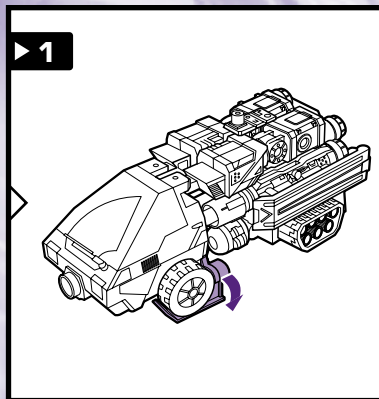

P/N 6317090000

Please keep company details for future reference.
Conserver notre adresse pour référence ultérieure.
Recomendamos conservar esta información.

Some poses may require hand support.
Certaines positions doivent être soutenues manuellement.
Algunas poses requieren ser sostenidas con la mano.

Product and colors may vary.
Le produit et les couleurs peuvent varier.
El producto y los colores pueden variar.

PRECAUCIÓN: No apuntar a los ojos o a la cara ni disparar a quemarropa.

Hasbro Canada, 2350 de la Province, Longueuil, QC, Canada, J4G 1G2.
Imp.: Servicios Mexicanos de Manufactura S. de R.L. de C.V. km 17,5 Carr. Tlalnepantla-Cuautitlán, Loma Bonita, Cuautitlán Izcalli, Edo. de Méx. C.P. 54756 R.F.C.: SMM-990712-156. Centro de Servicio para México: Tel.: 5872-9483 y para el interior de la República 01-800-712-6225. Distributed in the United Kingdom by Hasbro UK Ltd., Caswell Way, Newport, Gwent NP9 0YH. Distributed in Australia by Hasbro Australia Ltd., 570 Blaxland Road, Eastwood, NSW 2122, Australia. Tel.: (02) 9874-0999. Distributed in New Zealand by Hasbro New Zealand Ltd., Albany Highways, Auckland, PO Box 100 940. North Shore Mail Centre, Auckland, New Zealand 1333. Tel.: (649) 415-9916.