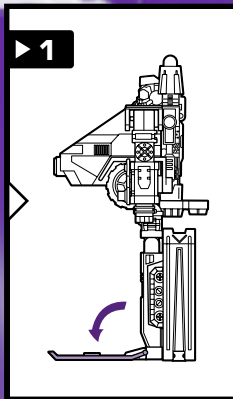

P/N 6317090000

Please keep company details for future reference.
Conserver notre adresse pour référence ultérieure.
Recomendamos conservar esta información.

Some poses may require hand support.
Certaines positions doivent être soutenues manuellement.
Algunas poses requieren ser sostenidas con la mano.

Product and colors may vary.
Le produit et les couleurs peuvent varier.
El producto y los colores pueden variar.

PRECAUCIÓN: No apuntar a los ojos o a la cara ni disparar a quemarropa.

Hasbro Canada, 2350 de la Province, Longueuil, QC, Canada, J4G 1G2.
Imp.: Servicios Mexicanos de Manufactura S. de R.L. de C.V. km 17,5 Carr. Tlalnepantla-Cuautitlán, Loma Bonita, Cuautitlán Izcalli, Edo. de Méx. C.P. 54756 R.F.C.: SMM-990712-156. Centro de Servicio para México: Tel.: 5872-9483 y para el interior de la República 01-800-712-6225. Distributed in the United Kingdom by Hasbro UK Ltd., Caswell Way, Newport, Gwent NP9 0YH. Distributed in Australia by Hasbro Australia Ltd., 570 Blaxland Road, Eastwood, NSW 2122, Australia. Tel.: (02) 9874-0999. Distributed in New Zealand by Hasbro New Zealand Ltd., Albany Highways, Auckland, PO Box 100 940. North Shore Mail Centre, Auckland, New Zealand 1333. Tel.: (649) 415-9916.