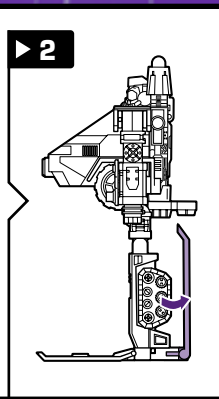

P/N 6317090000

Please keep company details for future reference.
Conserver notre adresse pour référence ultérieure.
Recomendamos conservar esta información.

Some poses may require hand support.
Certaines positions doivent être soutenues manuellement.
Algunas poses requieren ser sostenidas con la mano.

Product and colors may vary.
Le produit et les couleurs peuvent varier.
El producto y los colores pueden variar.

PRECAUCIÓN: No apuntar a los ojos o a la cara ni disparar a quemarropa.

Hasbro Canada, 2350 de la Province, Longueuil, QC, Canada, J4G 1G2.
Imp.: Servicios Mexicanos de Manufactura S. de R.L. de C.V. km 17,5 Carr. Tlalnepantla-Cuautitlán, Loma Bonita, Cuautitlán Izcalli, Edo. de Méx. C.P. 54756 R.F.C.: SMM-990712-156. Centro de Servicio para México: Tel.: 5872-9483 y para el interior de la República 01-800-712-6225. Distributed in the United Kingdom by Hasbro UK Ltd., Caswell Way, Newport, Gwent NP9 0YH. Distributed in Australia by Hasbro Australia Ltd., 570 Blaxland Road, Eastwood, NSW 2122, Australia. Tel.: (02) 9874-0999. Distributed in New Zealand by Hasbro New Zealand Ltd., Albany Highways, Auckland, PO Box 100 940. North Shore Mail Centre, Auckland, New Zealand 1333. Tel.: (649) 415-9916.