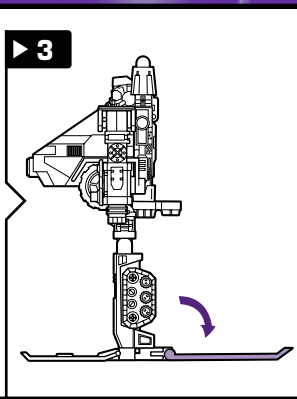

P/N 6317090000

Please keep company details for future reference.
Conserver notre adresse pour référence ultérieure.
Recomendamos conservar esta información.

Some poses may require hand support.
Certaines positions doivent être soutenues manuellement.
Algunas poses requieren ser sostenidas con la mano.

Product and colors may vary.
Le produit et les couleurs peuvent varier.
El producto y los colores pueden variar.

PRECAUCIÓN: No apuntar a los ojos o a la cara ni disparar a quemarropa.

Hasbro Canada, 2350 de la Province, Longueuil, QC, Canada, J4G 1G2.
Imp.: Servicios Mexicanos de Manufactura S. de R.L. de C.V. km 17,5 Carr. Tlalnepantla-Cuautitlán, Loma Bonita, Cuautitlán Izcalli, Edo. de Méx. C.P. 54756 R.F.C.: SMM-990712-156. Centro de Servicio para México: Tel.: 5872-9483 y para el interior de la República 01-800-712-6225. Distributed in the United Kingdom by Hasbro UK Ltd., Caswell Way, Newport, Gwent NP9 0YH. Distributed in Australia by Hasbro Australia Ltd., 570 Blaxland Road, Eastwood, NSW 2122, Australia. Tel.: (02) 9874-0999. Distributed in New Zealand by Hasbro New Zealand Ltd., Albany Highways, Auckland, PO Box 100 940. North Shore Mail Centre, Auckland, New Zealand 1333. Tel.: (649) 415-9916.