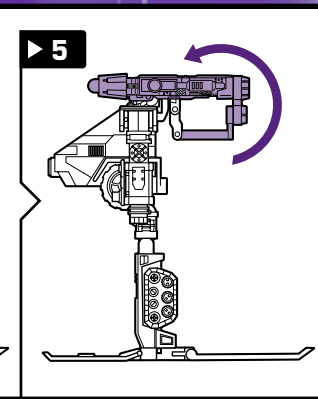

P/N 6317090000

Please keep company details for future reference.
Conserver notre adresse pour référence ultérieure.
Recomendamos conservar esta información.

Some poses may require hand support.
Certaines positions doivent être soutenues manuellement.
Algunas poses requieren ser sostenidas con la mano.

Product and colors may vary.
Le produit et les couleurs peuvent varier.
El producto y los colores pueden variar.

PRECAUCIÓN: No apuntar a los ojos o a la cara ni disparar a quemarropa.

Hasbro Canada, 2350 de la Province, Longueuil, QC, Canada, J4G 1G2.
Imp.: Servicios Mexicanos de Manufactura S. de R.L. de C.V. km 17,5 Carr. Tlalnepantla-Cuautitlán, Loma Bonita, Cuautitlán Izcalli, Edo. de Méx. C.P. 54756 R.F.C.: SMM-990712-156. Centro de Servicio para México: Tel.: 5872-9483 y para el interior de la República 01-800-712-6225. Distributed in the United Kingdom by Hasbro UK Ltd., Caswell Way, Newport, Gwent NP9 0YH. Distributed in Australia by Hasbro Australia Ltd., 570 Blaxland Road, Eastwood, NSW 2122, Australia. Tel.: (02) 9874-0999. Distributed in New Zealand by Hasbro New Zealand Ltd., Albany Highways, Auckland, PO Box 100 940. North Shore Mail Centre, Auckland, New Zealand 1333. Tel.: (649) 415-9916.